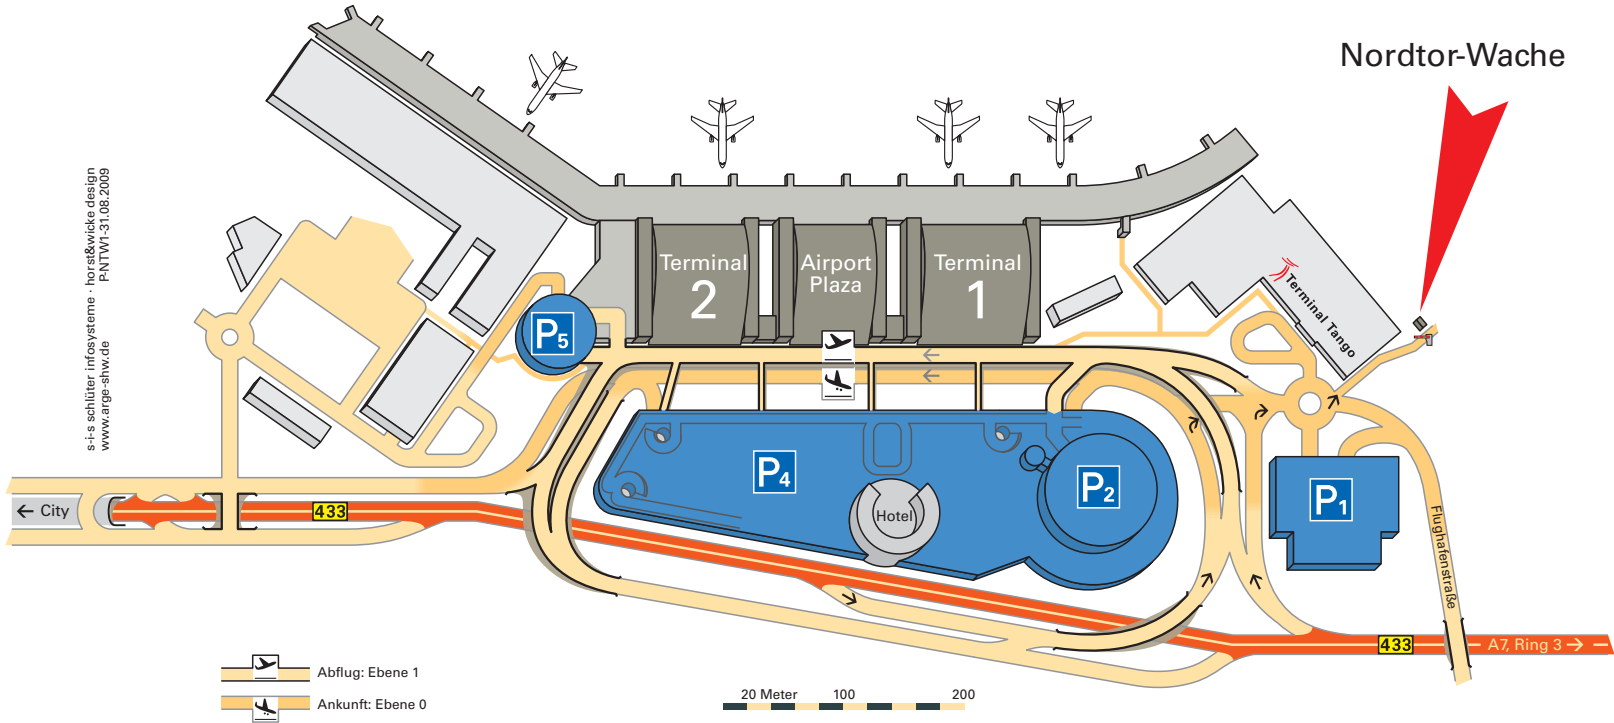

Nordtor-Wache

s-i-s schlüter, infosysteme · horst&wicke design  
P-NTW1-31.08.2009  
www.arge-shw.de

- Abflug: Ebene 1
- Ankunft: Ebene 0

20 Meter 100 200