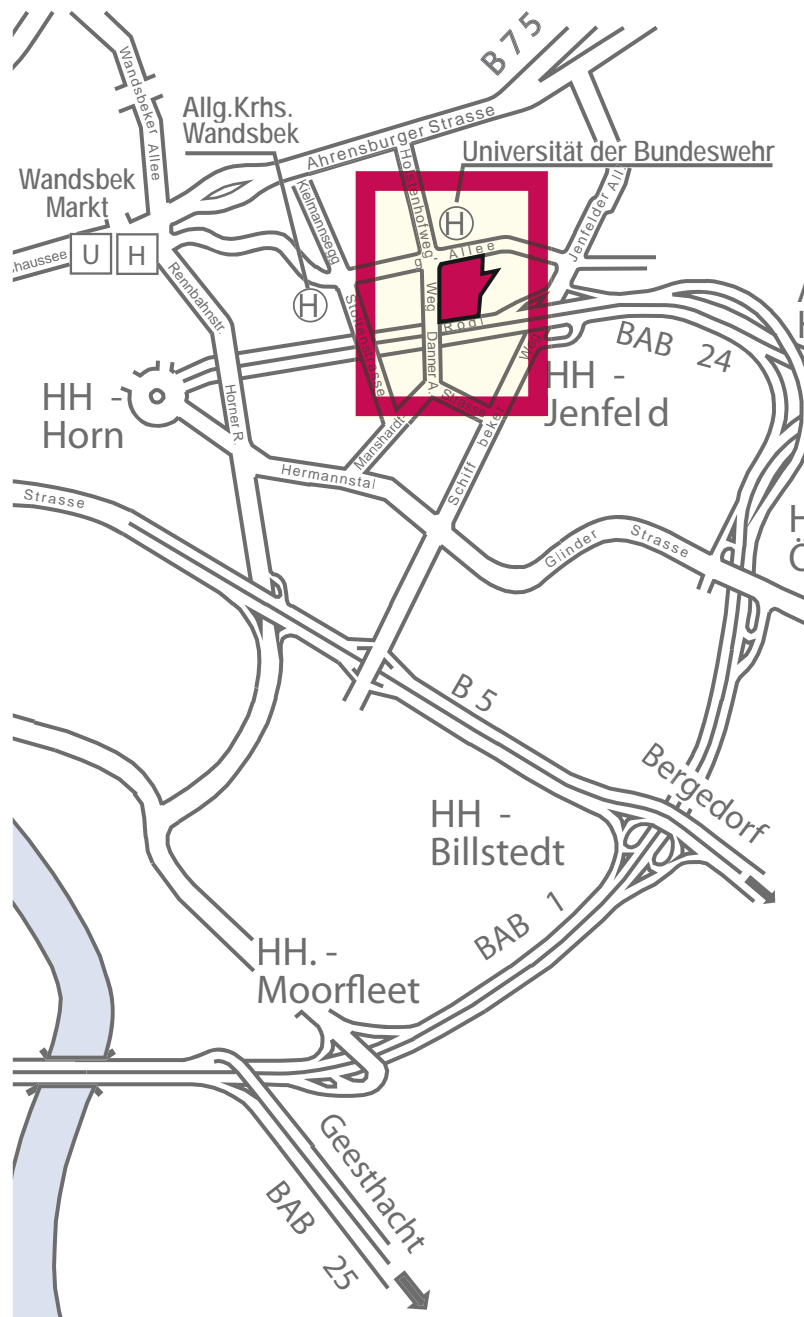

INFORMATIONEN ZUR ANFAHRT

ANFAHRT

Mit dem Auto

BAB 24 Abfahrt HH-Jenfeld, rechts auf Schiffbeker Weg (Richtung Nord) bis Rodigallee, dann links auf Rodigallee zum Campusgelände Universitätsbereich Holstenhofweg.

INFORMATIONEN ZUR ANFAHRT

CAMPUSPLAN — ÜBERSICHT

Parkmöglichkeiten
Parkplatz am Kühlteich

Catering
Mensa (M1)

Parkmöglichkeiten
Parkplatz Gebäude H10

Veranstaltungsort
Hauptgebäude (H1)

Hauptzufahrt
Holstenhofweg 85
22043 Hamburg

Bushaltestellen